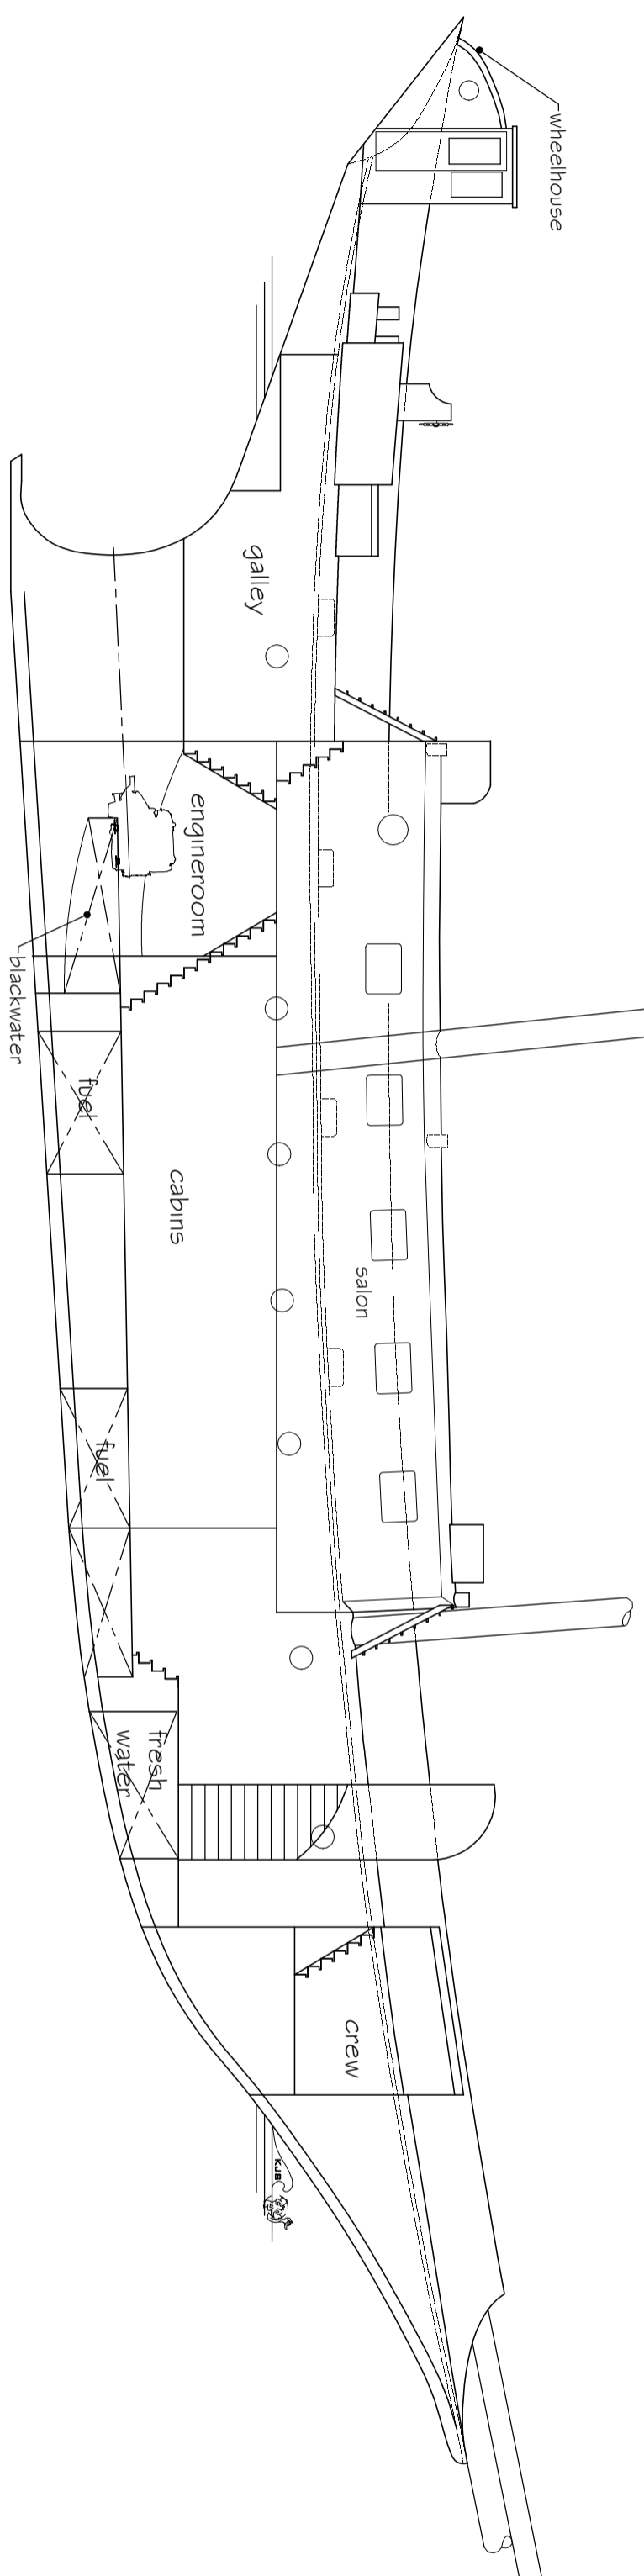

# TOLKIEN

Owner: Van der Rest Charter  
 Loa: 42 m  
 B : 7.80 m  
 T : 3.20 m  
 No. Passengers: 34 night  
 90 day  
 Y of C: 1964/1992

**KJS**

SCHIEPswerKEN  
 SCALE : 1/100 DATE: 04-2010 VERSION: 3