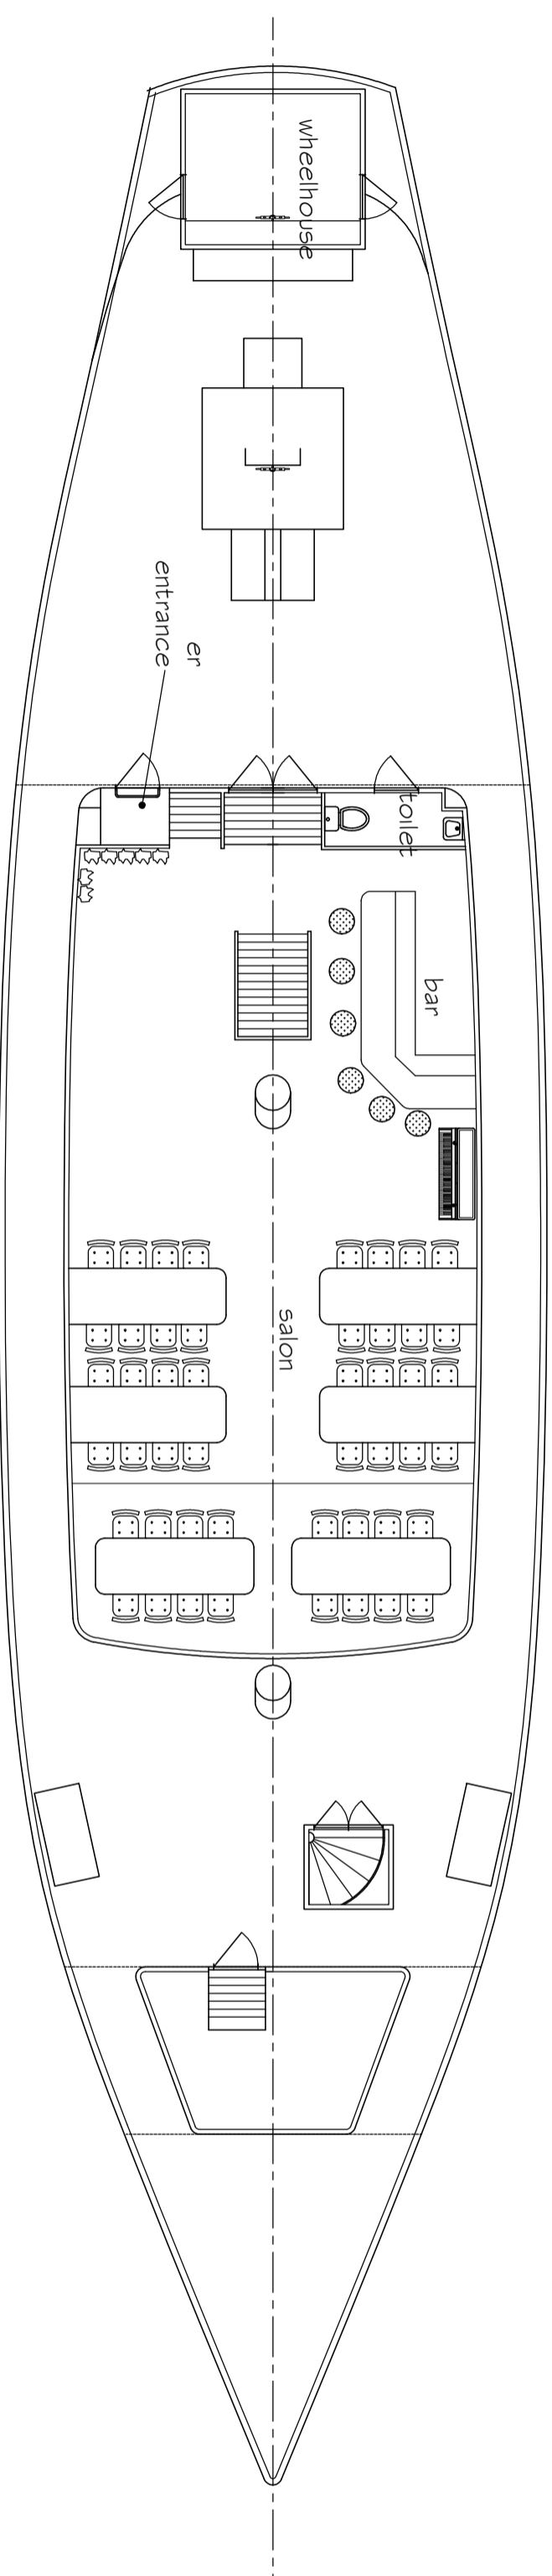

# TOLKIEN

Owner: Van der Rest Charter  
 Loa: 42 m  
 B : 7.80 m  
 T : 3.20 m  
 No. Passengers: 34 night  
 90 day  
 Y of C: 1964/1992

**KJS**

SCHIEPswerKEN  
 SCALE : 1/100 DATE: 04-2010 VERSION: 3