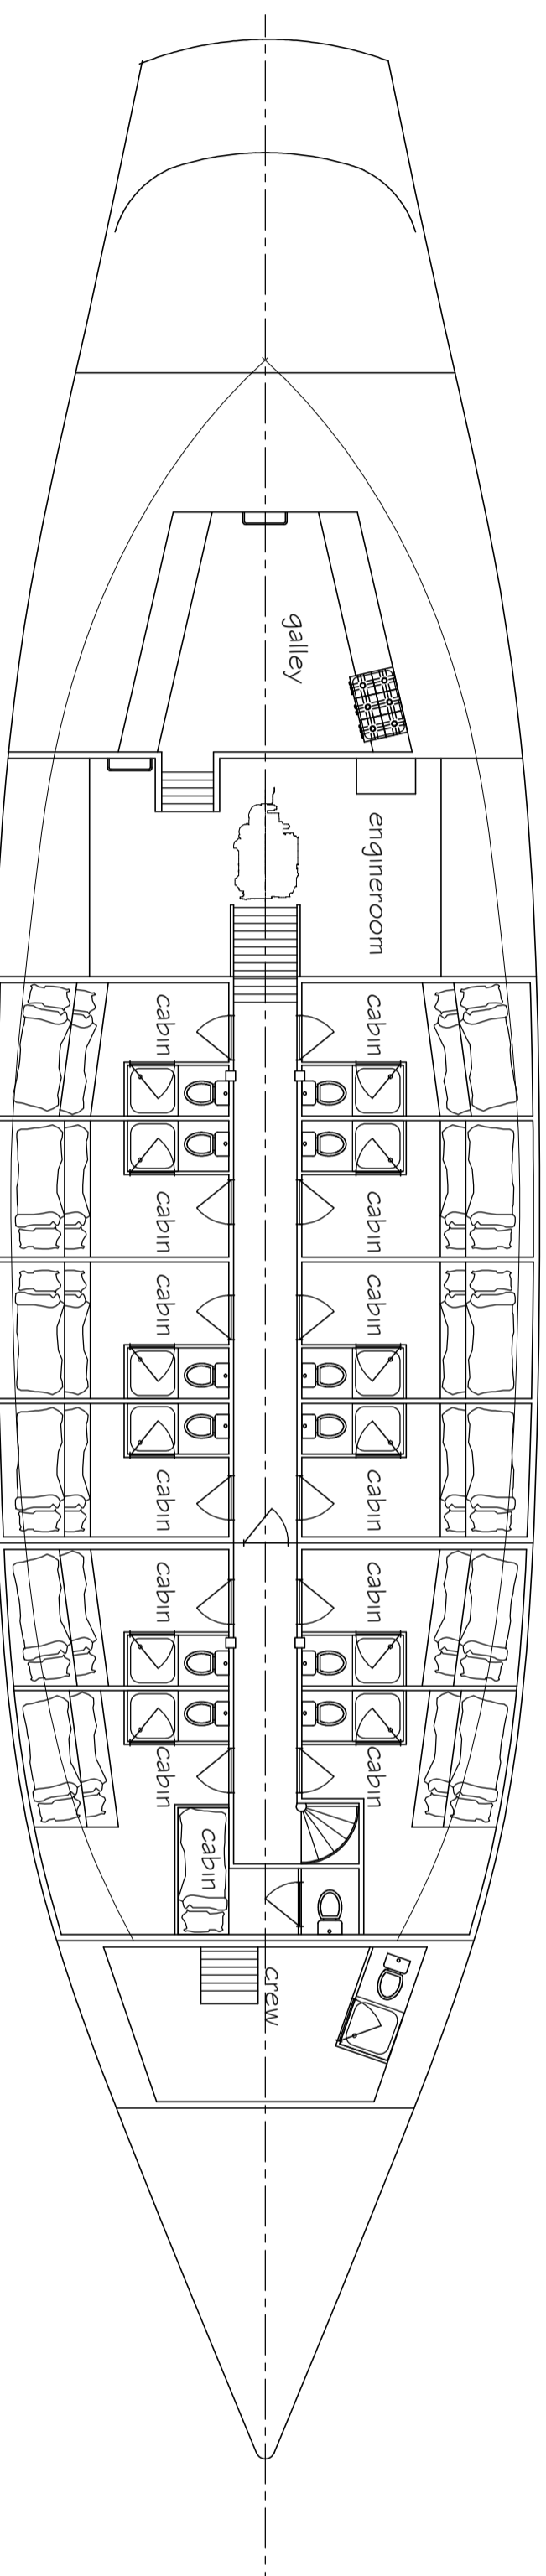

# TOLKIEN

Owner: Van der Rest Charter  
 Loa: 42 m  
 B : 7.80 m  
 T : 3.20 m  
 No. Passengers: 34 night  
 90 day  
 Y of C: 1964/1992

**KJS**

SCHIEPswerKEN  
 SCALE : 1/100 DATE: 04-2010 VERSION: 3